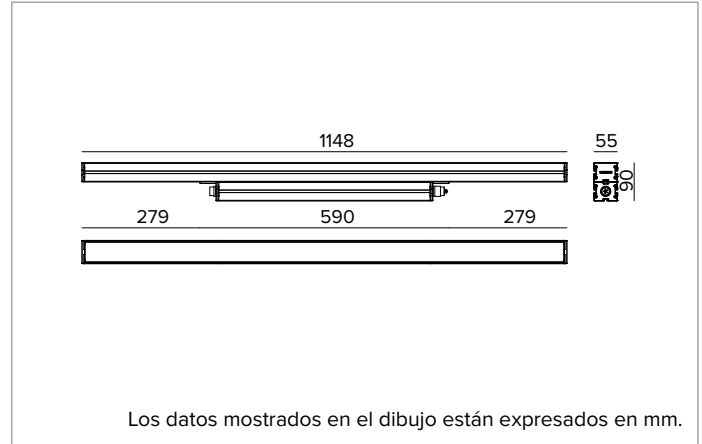

E0534GWL830ELBC | JEDI NOVA 55 Proyector Proyector lineal orientable de LED

		3000K	H(m)	D1(m)	D2(m)	E _{max} (lx)
		Ra80	11°	59°		
Fixture Power	70W	1	0.19	1.14	22647	
Source Flux	9096lm	2	0.37	2.28	5662	
Fixture Flux	5750lm	3	0.56	3.42	2516	
Efficacy	82lm/W	4	0.74	4.56	1415	
TS2093	I _{max} =2490cd/klm	I _{max}	22647cd	5	0.93	5.70 906